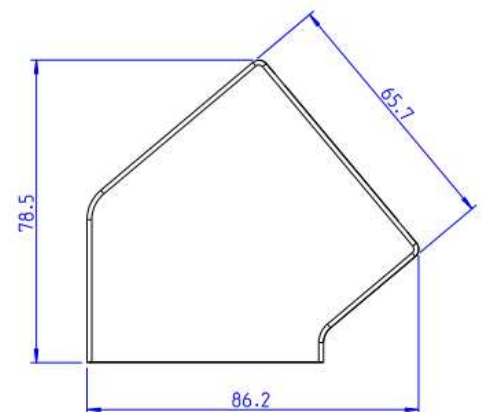

Kolor obudowy: srebrny, czarny, biały. Kolor końcówek i modułów: czarny.

W zależności od ilości modułów (od 2 do 10) dobierana jest długość mediaportu.

Kable zasilające podłączone na stałe, z tyłu.

Mocowanie: taśma klejąca lub zaciski śrubowe.

Przeznaczenie:

- pomieszczenia biurowe
- pomieszczenia hotelowe
- do szkół i uczelni
- laboratoria, warsztaty itd.

Wymiarowanie mediaportu SLIM.

Die Box kann wahlweise mit Powerstrips oder Klemmbefestigungen befestigt werden
 the box can optionally be fixed with powerstrips or with clamps