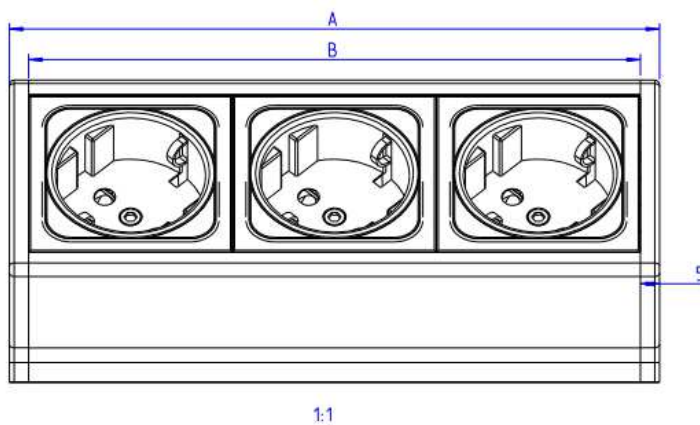

Mediaport nabiurkowy SMART prod. AH – Meyer.

Karta katalogowa.

Prosty, wygodny w montażu i eksploatacji mediaport **nabiurkowy**.

Szczególnie nadaje się do postawienia na biurku, stole itp.

Materiał: obudowa z aluminium lub z tworzywa; moduły i końcówki – z tworzywa.

Kolor obudowy: srebrny, czarny, biały. Kolor końcówek i modułów: czarny.

W zależności od ilości modułów (od 2 do 10) dobierana jest długość mediaportu.

Kable zasilające podłączone na stałe, z tyłu.

Mocowanie: taśma klejąca lub zaciski śrubowe.

Przeznaczenie:

- pomieszczenia biurowe
- pomieszczenia hotelowe
- do szkół i uczelni
- laboratoria, warsztaty itd.

Wymiarowanie mediaportu SLIM.

Die Box kann wahlweise mit Powerstrips oder Klemmbefestigungen befestigt werden
 the box can optionally be fixed with powerstrips or with clamps