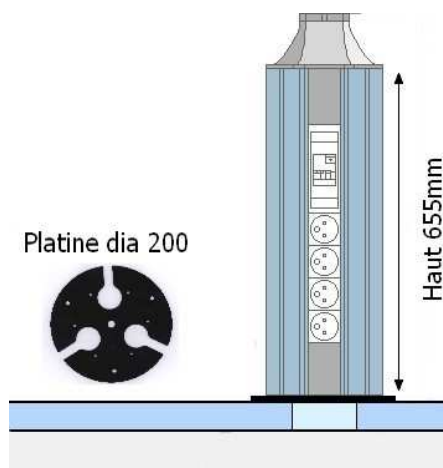

Słupki aluminiowe **krótkie**
Codi Delta C -
do montażu listew BT.

Codi Delta C.

Słupki aluminiowe **krótkie**,
montowane (i mocowane)
głównie na podłodze podniesionej.

Aluminium lakierowane proszkowo -
standard: **biały na RAL 9010.**
Inne kolory RAL – na życzenie.

Części z ABS: czarne.

W słupkach wyłącznie montaż **listew**
(boksów) **BT 53/53 M**, a w nich dopiero
gniazd M45.

W każdej listwie: maks. **12 gniazd.**

Słupki potrójne (co 120° - listwa).
Przez to możliwość montażu b. dużej
liczby gniazd przy biurku.

Wysokość standardowa: **655 mm.**

Inne wysokości: na życzenie.

Zastosowanie: do biur -
słupek chowany pod biurkiem.

Słupek służy do montażu różnorodnych gniazd
instalacyjnych (podział tych gniazd)
standardu M45 -
przy stanowisku pracy.

Montaż słupka krótkiego Codi Delta C.

Słupek **3-stronny**.
Montaż do podłogi podniesionej.
Stopka mocująca do podłogi:
z blachy stalowej o średnicy Ø 200.

Montaż gniazd M45 – w listwach BT 53/53 M.
W każdej listwie BT – maks. 12 gniazd M45.