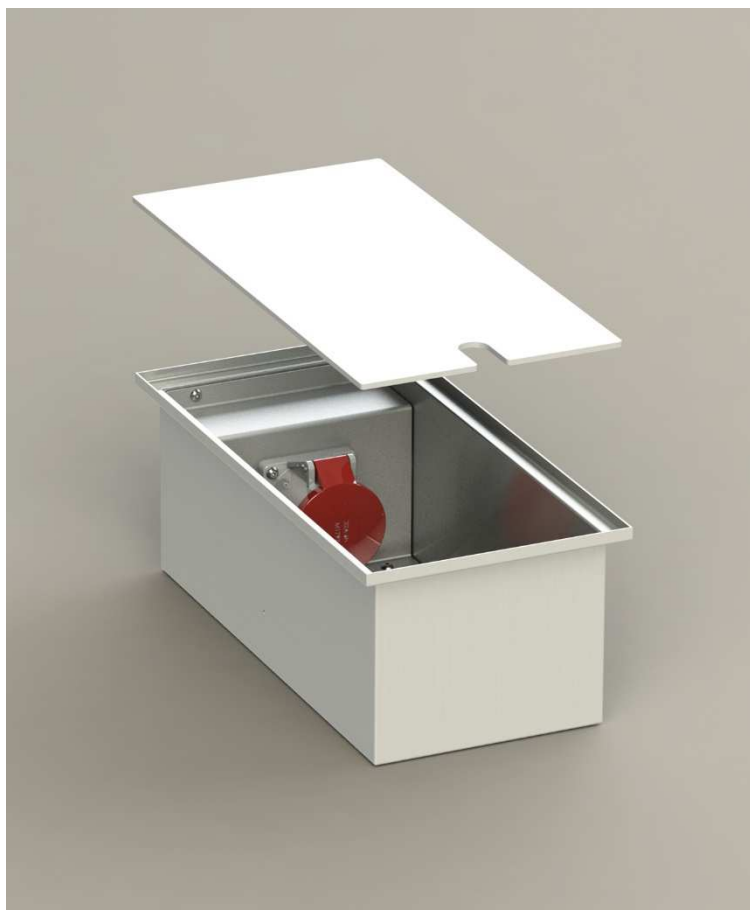

Puszka podłogowa 6400E

prod. BS –

karta katalogowa.

Prostokątna puszka podłogowa z **1 gniazdem siłowym**.

Do pomieszczeń, w których podłogi czyszczone są **na sucho (IP 41)**.

Pod obciążenie (punktowe): 300 kg. Montaż w jastrychu.

Zasilanie puszki: rurki instalacyjne (2 x otwór $\varnothing 25$ mm, z tyłu puszki).

Materiał:

- obudowa puszeki: stal nierdzewna (grub. 1,5 mm),
- dekiel: stal nierdzewna (grub. 4 mm),
- płytki montażowa gniazda: aluminium.

Wymiarowanie.

- prostokąt 400 x 200 mm
- zagłębienie: 150 mm.

Kolorystyka: stal nierdzewna szczotkowana.

Wykonania puszek 6400E.

6400 E1, z 1 gniazdem CEE 5/16A 400V/6h

6400 E2, z 1 gniazdem CEE 5/32A 400V/6h.