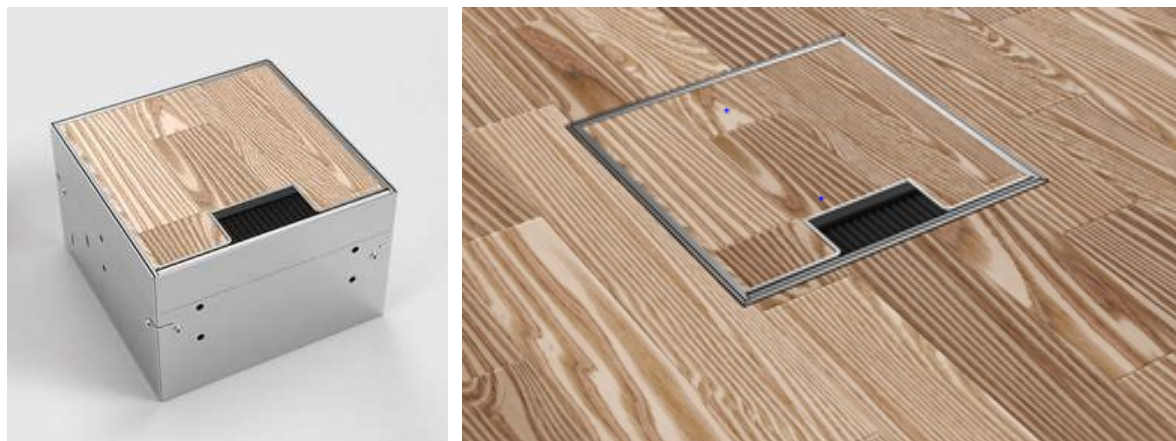

Skrzynka podłogowa (florboks) **8902BB** –

prod. BS – karta katalogowa.

Kwadratowa skrzynka podłogowa z uchylnym dekielkiem;
podstawa, ramka i dekielki - z blachy nierdzewnej (1.4301).

W dekielki **wklejane twarde wykończenie** podłogi (grub. maks. **15 mm**).

Uwaga: jako **wypust** na kabelki w dekielku zastosowano czarną **szczotkę** (listwę).

Standardowe wykonania.

- 8902BB** - 2 gniazda 230V z bolcem (lub Schuko)
- 8902BB1** - 1 gniazdo 230V + 1 gniazdo RJ45 podwójne

- 8902BB2** - 1 gniazdo 230V + 1 gniazdo antenowe (tv/sat)
8902BB3 - 2 gniazda 230V z bolcem (lub Schuko) + 2 x RJ45 poj.

Zastosowanie:

do **pomieszczeń w budynkach**, montaż w jastrychu;
w podłogach czyszczonych **na sucho (IP 10)**.

Podstawowe parametry.

- wymiary: **155 x 155 mm**
- zagłębienie: **90 mm**
- ciężar: 1500 g
- montaż bezpośrednio **w jastrych**
- wykonanie: **IP 10**
- obciążalność: punktowo **120 kg**
- zasilanie skrzynki: z tyłu lub z boku lub od dołu – po 2 otwory $\varnothing 25$ mm.